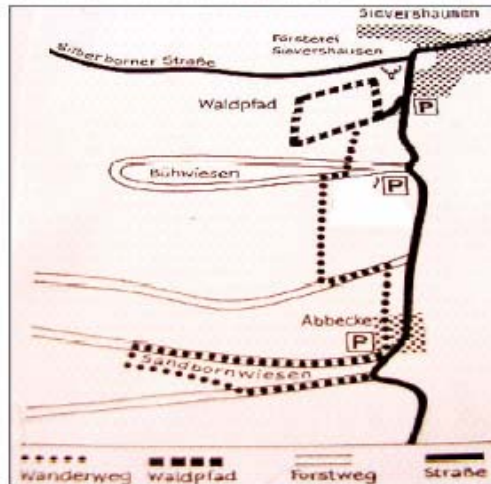

Wer noch staunen kann,  
wird auf Schritt und Tritt belohnt.

©Text:Katrin Kroka, Fotos & Design: Armin Ristau, Angelika Reuter

Ansprechpartner:  
Sollingverein Sievershausen e.V.  
1. Vorsitzender Armin Ristau  
Silberborner Str. 1  
37586 Dassel- Sievershausen  
Tel.: 05564/2289

## Der Wichtelpfad Sievershausen

„Wer hat dich, du schöner Wald,  
aufgebaut so hoch da droben?“